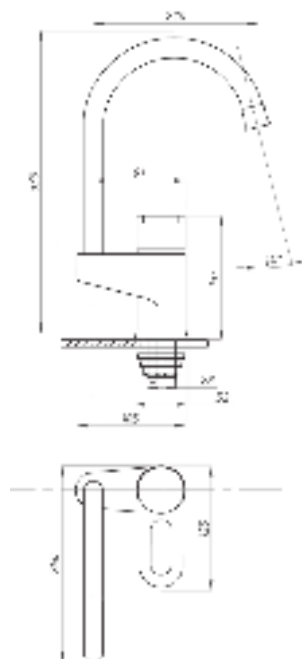

Смеситель для кухни
серия: ПЛЮС
арт. **PSM-384-008**
материал: Латунь
картридж: 40мм
гибкая подводка: нет
тип: См-МОЦБА

017   **023**