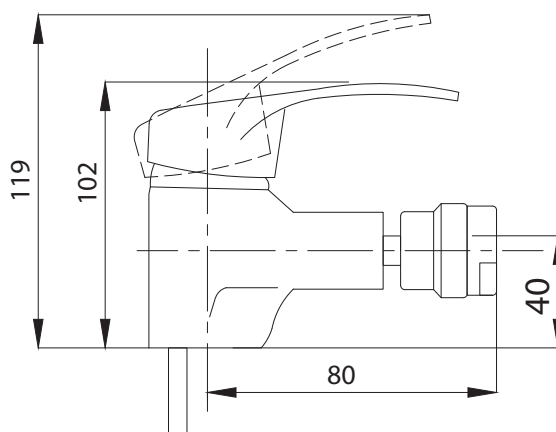

Смеситель для биде
серия: КОМПЛЕКТАЦИЯ
арт. **PSM-104-7**
материал: Латунь
картридж: 35мм
гибкая подводка: 40см.
тип: См-БдОЦБА