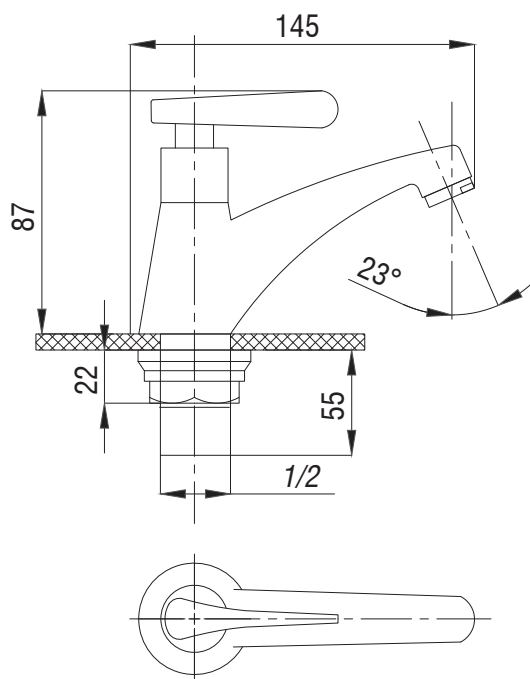

Кран для одной воды
серия: КОМПЛЕКТАЦИЯ
арт. **PSM-104-15**
материал:
Нерж. сталь AISI 304
кран-буksа
гибкая подводка: нет
тип: Кр-ЦБА