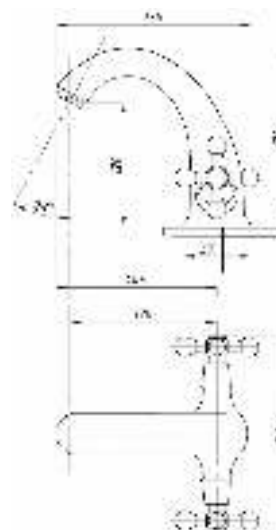

Смеситель для раковины
серия: ЕВРО
арт. **PSM-740-072**
материал: Латунь
картридж: 40мм
гибкая подводка: нет
тип: См-УМОЦБА

084

Смеситель для кухни
и раковины
серия: ЕВРО
арт. **PSM-131-75**
материал: Латунь
кран-буксы
гибкая подводка: нет
тип: См-МДЦБА

Смеситель для раковины
серия: ЕВРО
арт. **PSM-712-75**
материал: Латунь
кран-буксы
гибкая подводка: нет
тип: См-УмДЦБА

048

075