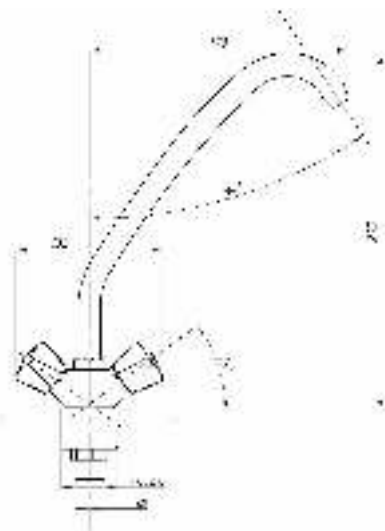

Смеситель для кухни
и раковины
серия: СТАНДАРТ-Б
арт. **PSM-117-89**
материал: Латунь
кран-буксы
гибкая подводка: нет
тип: См-МДЦБр