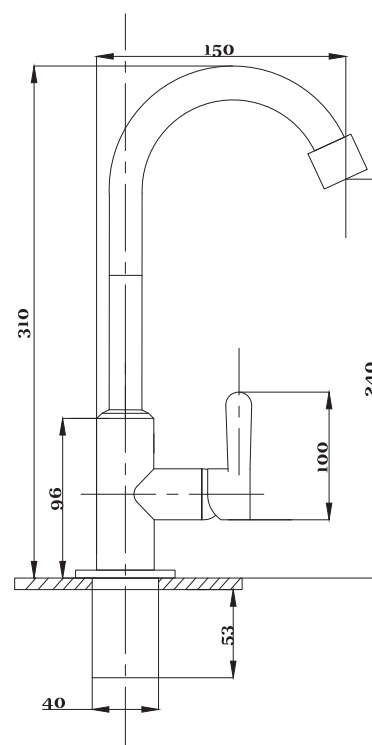

Кран для одной воды
серия: ПЛЮС
арт. **PSM-906-008**
материал: Нерж. сталь AISI 304
кран-букса
гибкая подводка: нет
тип: Кр-ЦБА

серия СТАНДАРТ А

Смеситель для ванны с душем
серия: СТАНДАРТ-А
арт. **PSM-158-89**
материал: Латунь
кран-буксы
дивертор:
Керамический
эксцентрики: Рус
тип: См-ВУДРНШЛА