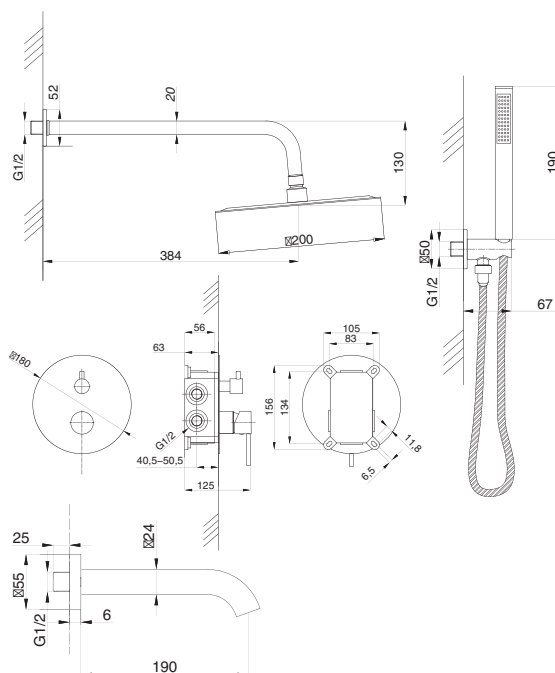

Смеситель с гигиеническим душем встраиваемый
серия: CUBE
арт. **PSM-CB-0720**
материал: Латунь
картридж: 25мм.
тип: См-БдОРЗШл

STANDART

Смеситель с гигиеническим душем встраиваемый
серия: STANDART
арт. **PSM-ST-0710**
материал: Латунь
картридж: 25мм.
тип: См-БдОРЗШл