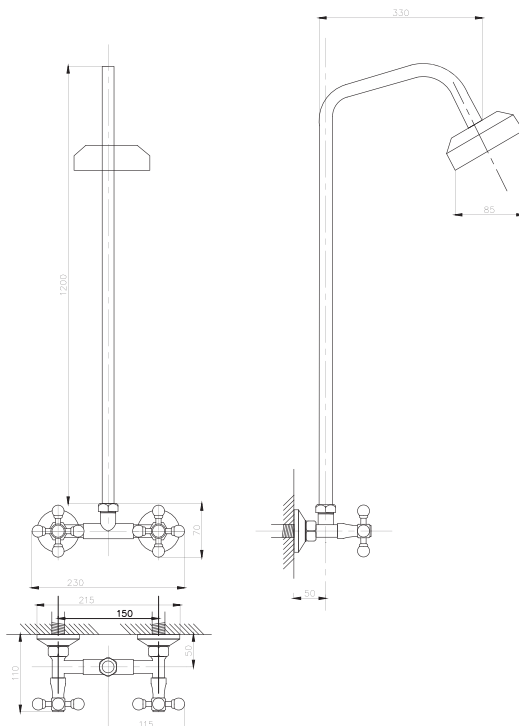

Душевая система
серия: ДУШ
арт. **PSM-514-89**
материал: Латунь
картридж: 40мм
эксцентрики: Евро
тип: См-ДшОРНТр

Душевая система
серия: ДУШ
арт. **PSM-110-89**
материал: Латунь
кран-букса
эксцентрики: Рус
тип: См-ДшОРНТр