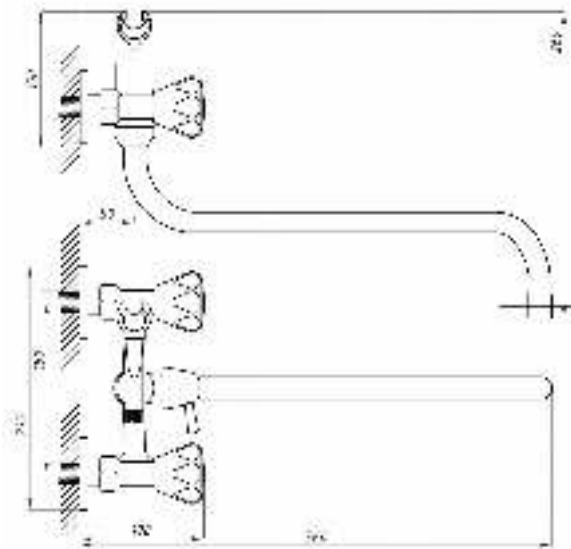

Смеситель для ванны с душем
серия: СТАНДАРТ-А
арт. **PSM-156-89**
материал: Латунь
кран-буксы
дивертор: Флажковый
эксцентрики: Рус
тип: См-ВУДРНШЛА

03

06

30

50

65

77

80