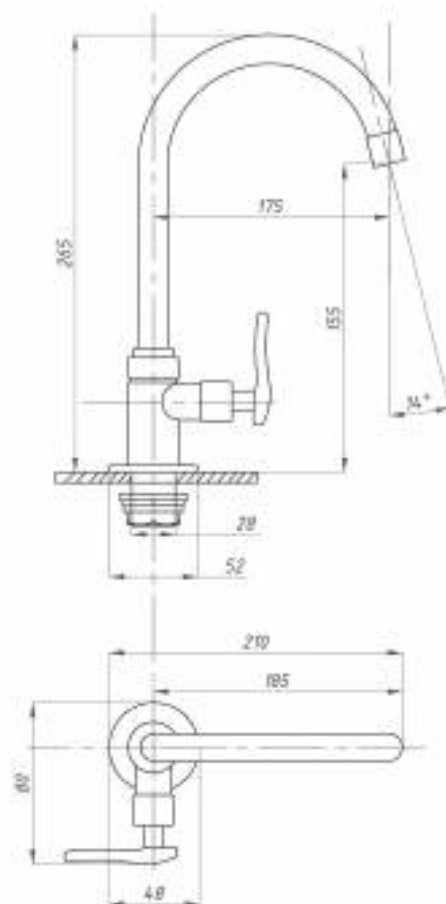

Кран для одной воды
серия: ПЛЮС
арт. **PSM-906-008**
материал: Нерж. сталь AISI 304
кран-букса
гибкая подводка: нет
тип: Кр-ЦБА

серия СТАНДАРТ А

Смеситель для ванны с душем
серия: СТАНДАРТ-А
арт. **PSM-158-89**
материал: Латунь
кран-буксы
дивертор:
Керамический
эксцентрики: Рус
тип: См-ВУДРНШЛА