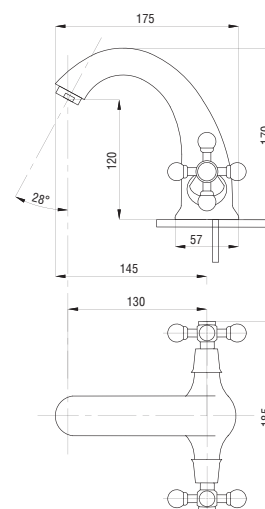

Смеситель для раковины
серия: СТАНДАРТ-А
арт. **PSM-712-89**
материал: Латунь
кран-буксы
гибкая подводка: нет
тип: См-УмДЦБА